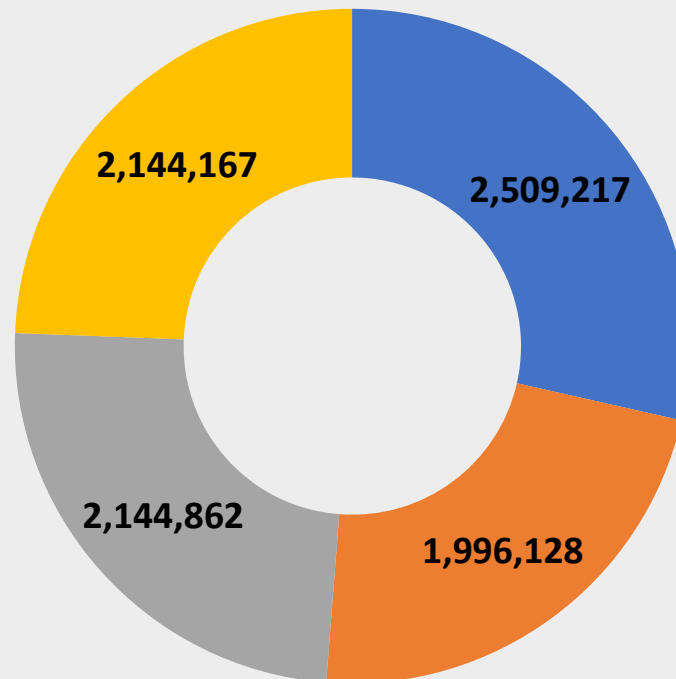

آمار مترای کار ثبت طراحی در شهر تهران به تفکیک رشته از تاریخ ۱۳۹۹/۰۱/۰۱ تا ۱۳۹۹/۰۳/۳۱

برق ■ مکانیک ■ سازه ■ معماری