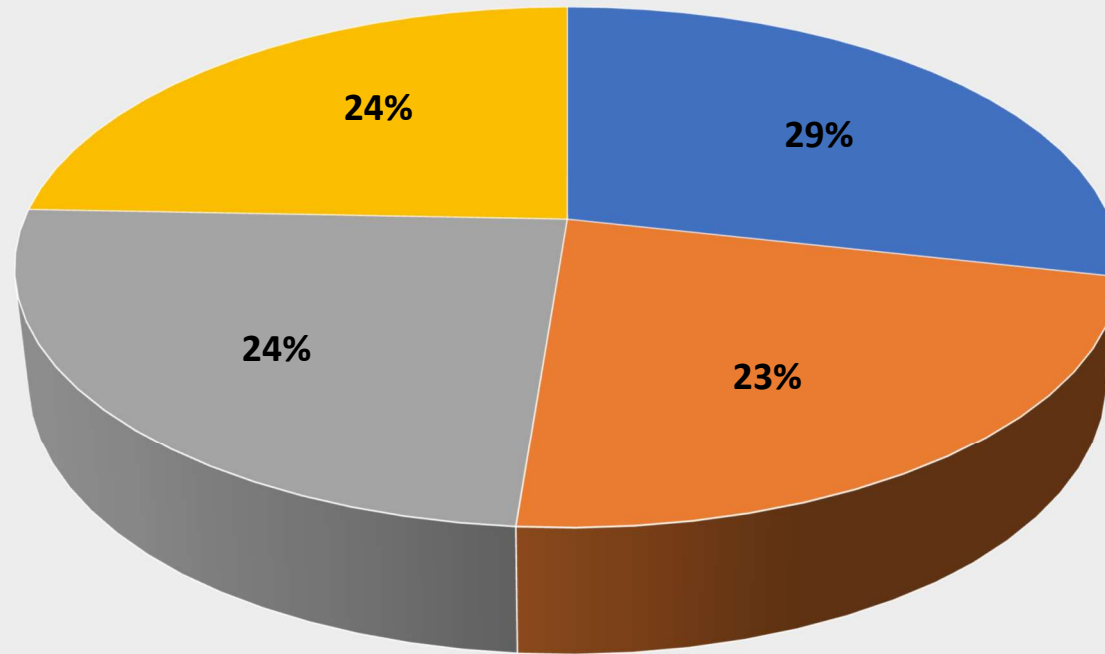

آمار درصد کار ثبت طراحی در شهر تهران به تفکیک رشته از تاریخ ۱۳۹۹/۰۱/۰۱ تا ۱۳۹۹/۰۳/۳۱

■ معماری ■ سازه ■ مکانیک ■ برق