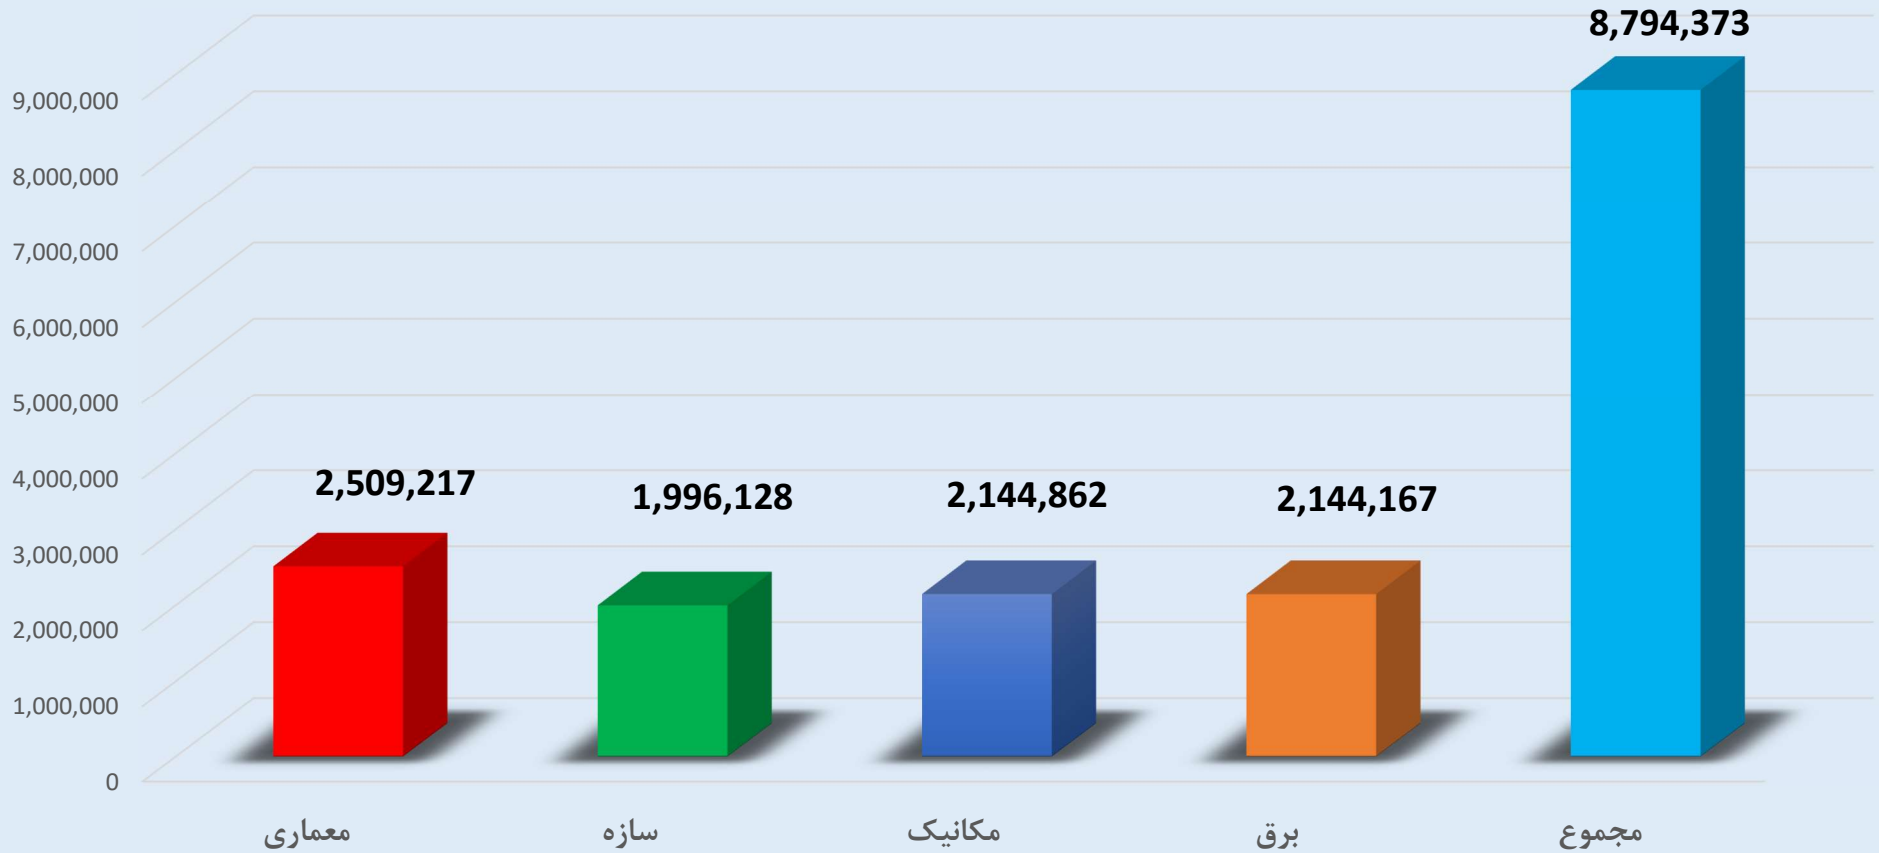

# گزارش مترآژ کار ثبت طراحی در شهر تهران به تفکیک رشته

سه ماه اول سال ۱۳۹۹

# آمار مترآژ کار ثبت طراحی در شهر تهران به تفکیک رشته از تاریخ ۱۳۹۹/۰۱/۰۱ تا ۱۳۹۹/۰۳/۳۱