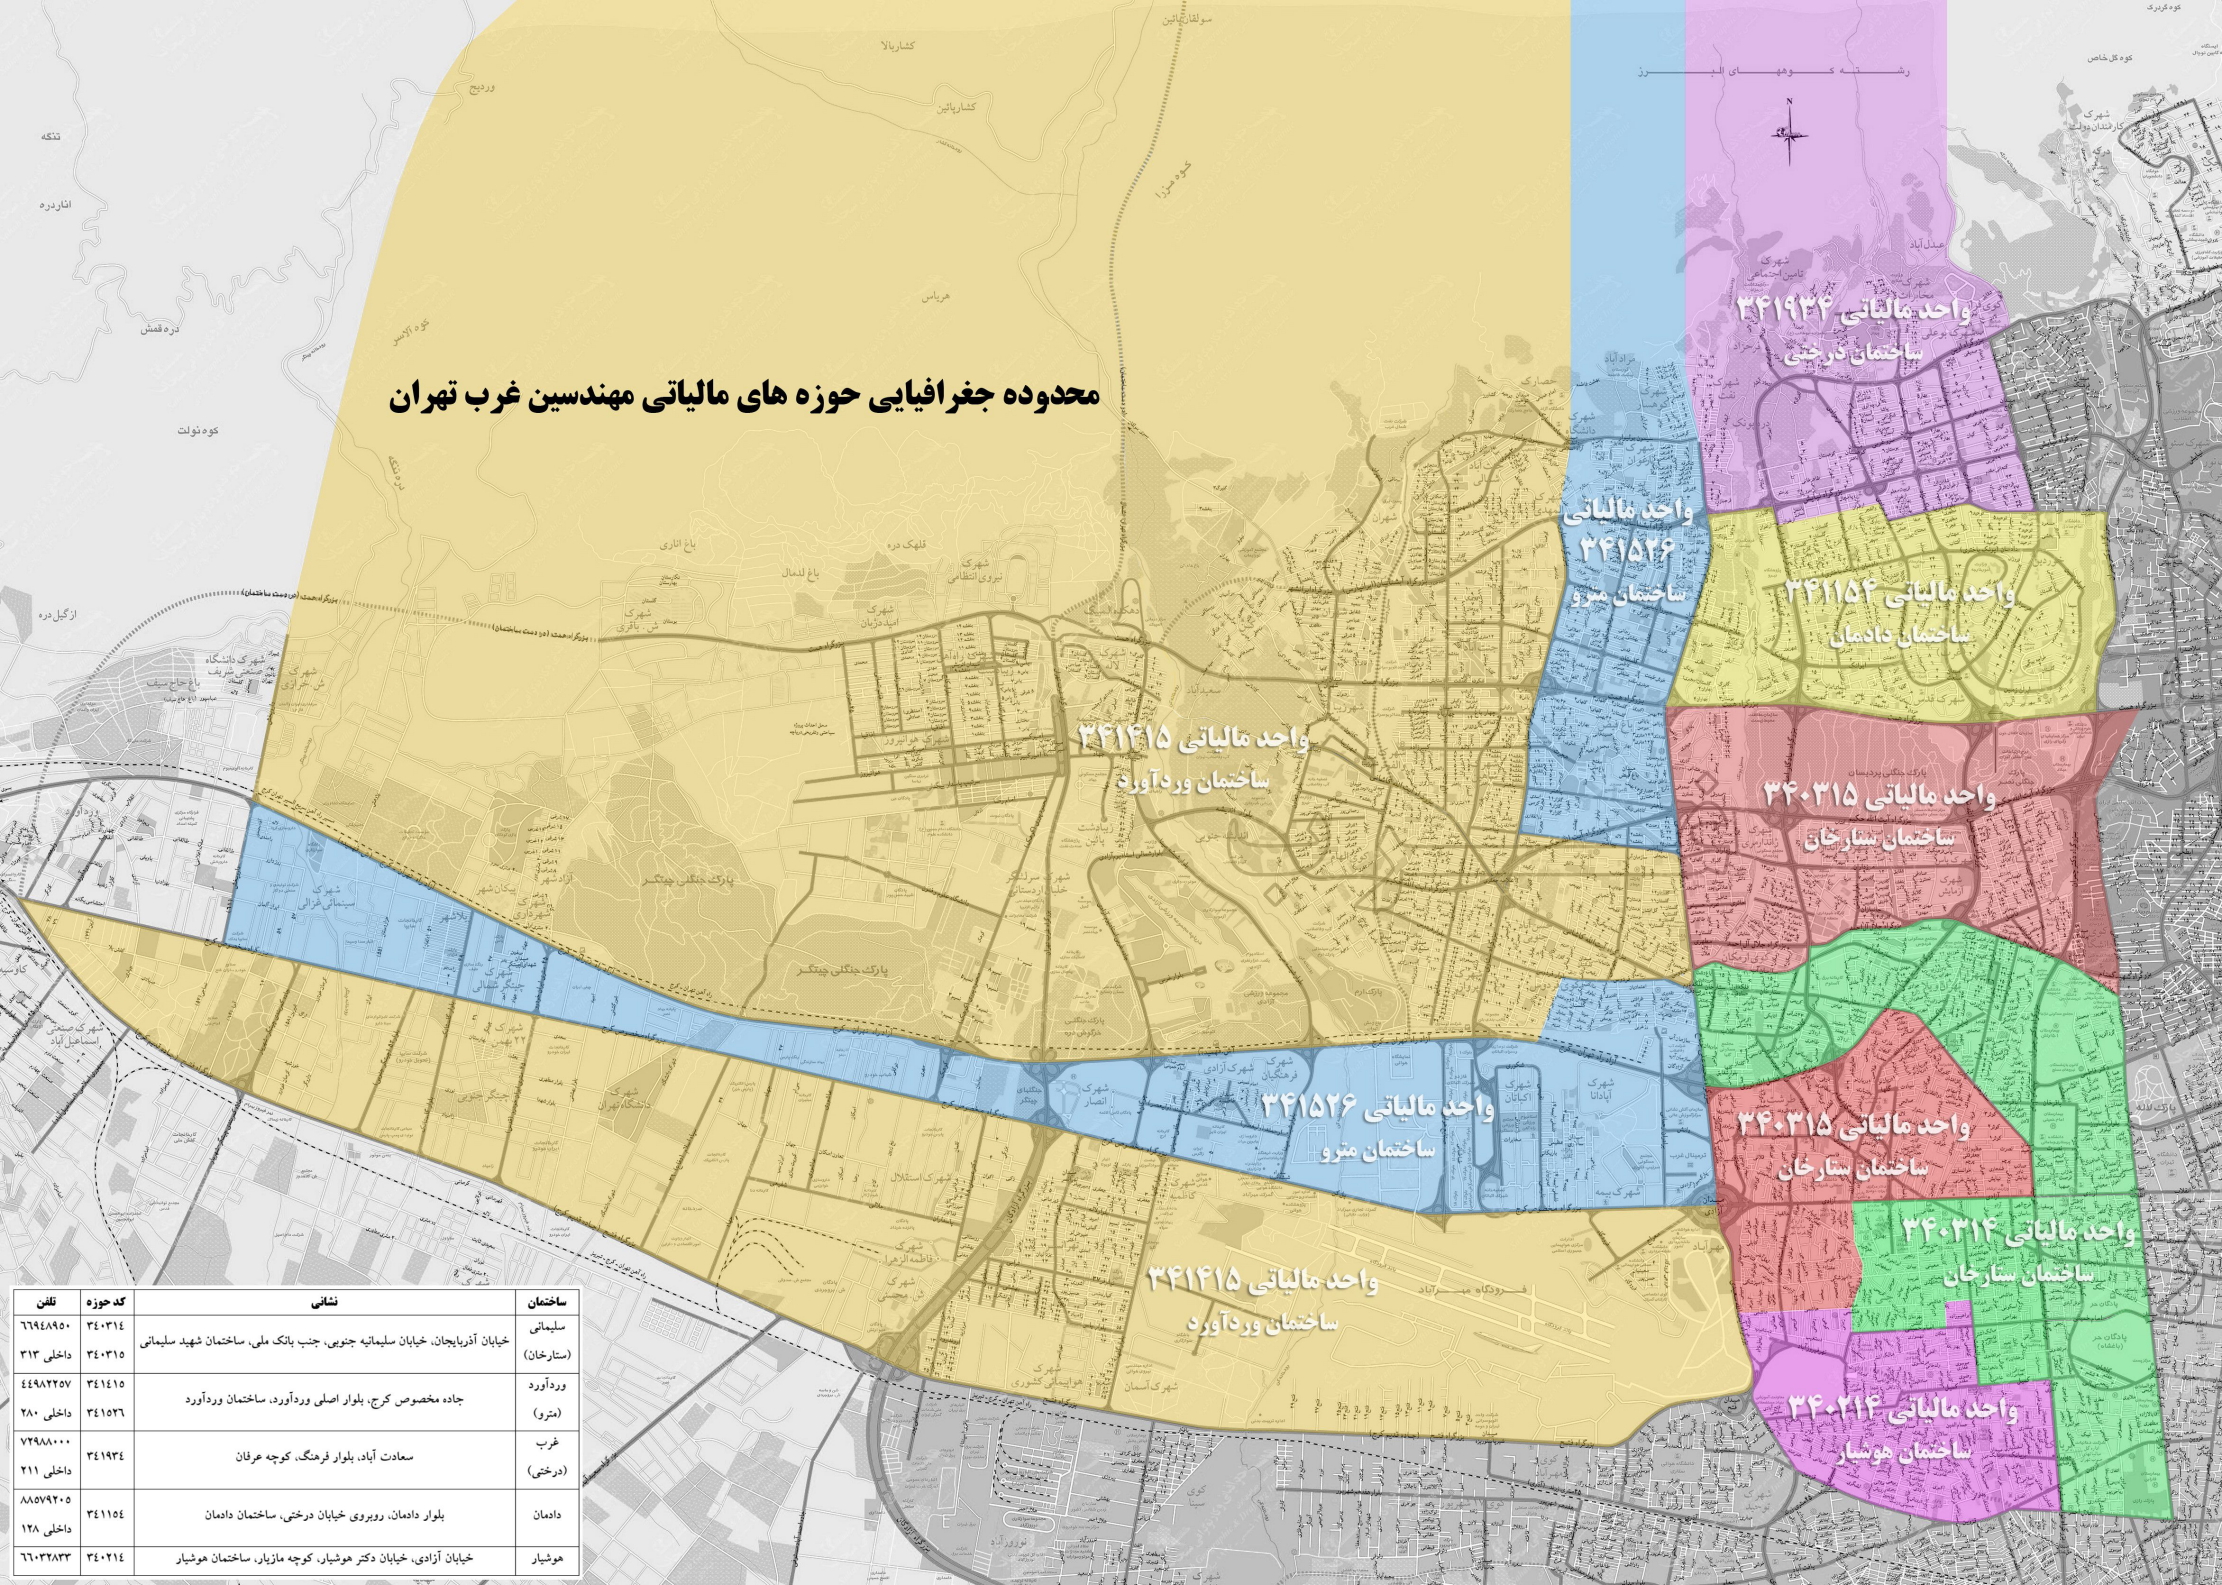

## محدوده جغرافیایی حوزه های مالیاتی مهندسين غرب تهران

واحد مالیاتی ۳۴۱۹۲۴  
ساختمان درختی

واحد مالیاتی ۳۴۱۵۲۶  
ساختمان مترو

واحد مالیاتی ۳۴۱۱۵۴  
ساختمان دادمان

واحد مالیاتی ۳۴۱۴۱۵  
ساختمان وردآورد

واحد مالیاتی ۳۴۰۳۱۵  
ساختمان ستارخان

واحد مالیاتی ۳۴۱۵۲۶  
ساختمان مترو

واحد مالیاتی ۳۴۰۳۱۵  
ساختمان ستارخان

واحد مالیاتی ۳۴۱۴۱۵  
ساختمان وردآورد

واحد مالیاتی ۳۴۰۳۱۴  
ساختمان ستارخان

واحد مالیاتی ۳۴۰۲۱۴  
ساختمان هوشیار

تلفن	کد حوزه	نشانی	ساختمان
۶۶۹۴۸۹۰	۳۴۰۳۱۴	خیابان آذریباجان، خیابان سلیمانیه جنوبی، جنب بانک ملی، ساختمان شهید سلیمانی	سلیمانی (ستارخان)
داخلی ۳۱۳	۳۴۰۳۱۵	جاده مخصوص کرج، بلوار اصلی وردآورد، ساختمان وردآورد	وردآورد (مترو)
۴۴۹۸۲۴۷	۳۴۱۴۱۵	سعادت آباد، بلوار فرهنگ، کوچه عرفان	غرب (درختی)
داخلی ۲۸۰	۳۴۱۵۲۶	بلوار دادمان، ویرویی خیابان درختی، ساختمان دادمان	دادمان
۷۲۹۸۰۰۰	۳۴۱۹۲۴	خیابان آزادی، خیابان دکتر هوشیار، کوچه مازیار، ساختمان هوشیار	هوشیار
داخلی ۲۱۱	۳۴۱۱۵۴		
۸۵۷۹۲۰۵	۳۴۱۱۵۴		
داخلی ۱۲۸	۳۴۰۲۱۴		
۶۶۰۳۲۳۳	۳۴۰۲۱۴		