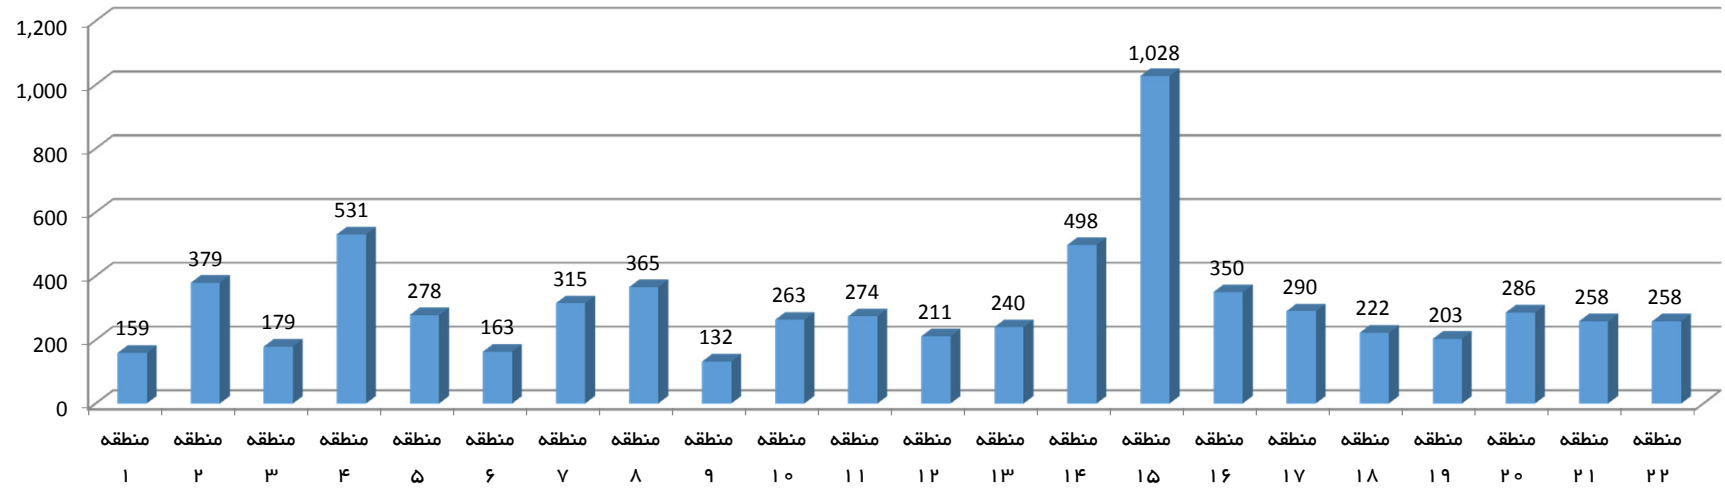

تعداد پرونده‌های ارجاع شده نظارت با مساحت کمتر از ۲۰۰۰ مترمربع در شهر تهران

زیر بنای پرونده‌های ارجاع شده نظارت با مساحت کمتر از ۲۰۰۰ مترمربع در شهر تهران

### تعداد پرونده‌های ارجاع شده نظارت با مساحت بین ۲۰۰۰ تا ۳۵۰۰ مترمربع در شهر تهران

### زیر بنای پرونده‌های ارجاع شده نظارت با مساحت بین ۲۰۰۰ تا ۳۵۰۰ مترمربع در شهر تهران

تعداد پرونده‌های ارجاع شده نظارت با مساحت بیش از ۳۵۰۰ مترمربع در شهر تهران

زیربنای پرونده‌های ارجاع شده نظارت با مساحت بیش از ۳۵۰۰ مترمربع در شهر تهران