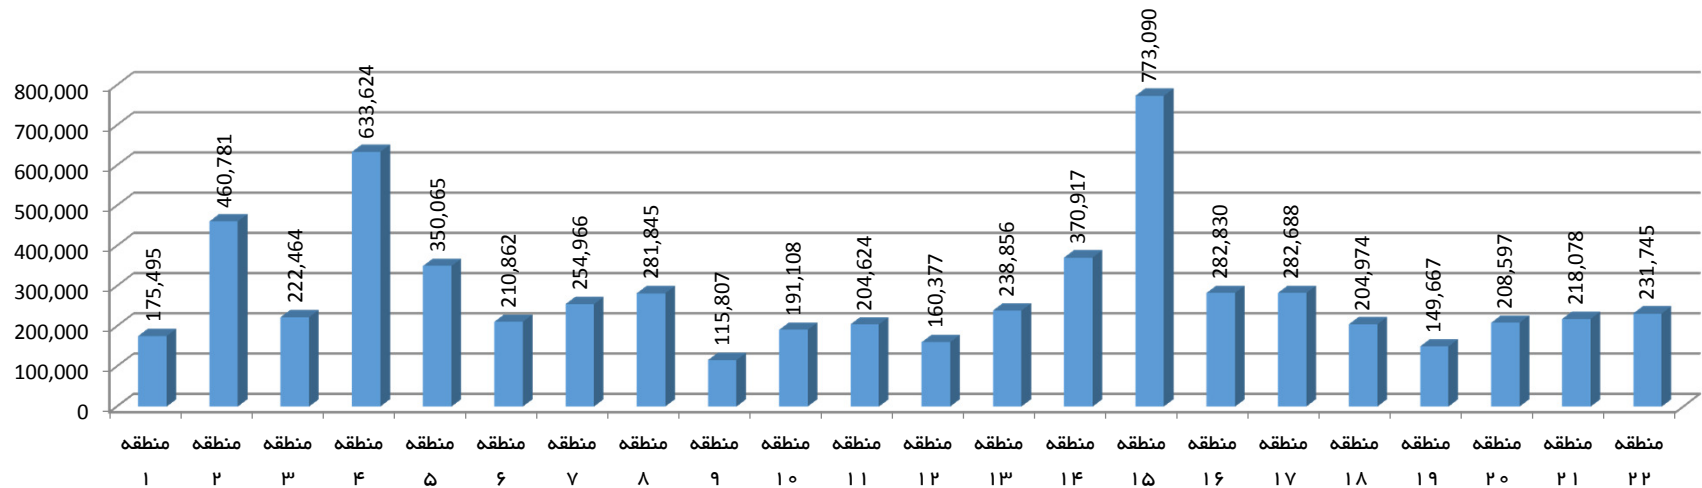

تعداد پرونده‌های ارجاع شده نظارت با مساحت کمتر از ۲۰۰۰ مترمربع در شهر تهران

زیر بنای پرونده‌های ارجاع شده نظارت با مساحت کمتر از ۲۰۰۰ مترمربع در شهر تهران

### تعداد پرونده‌های ارجاع شده نظارت با مساحت بین ۲۰۰۰ تا ۳۵۰۰ مترمربع در شهر تهران

### زیر بنای پرونده‌های ارجاع شده نظارت با مساحت بین ۲۰۰۰ تا ۳۵۰۰ مترمربع در شهر تهران

تعداد پرونده‌های ارجاع شده نظارت با مساحت بیش از ۳۵۰۰ مترمربع در شهر تهران

زیربنای پرونده‌های ارجاع شده نظارت با مساحت بیش از ۳۵۰۰ مترمربع در شهر تهران