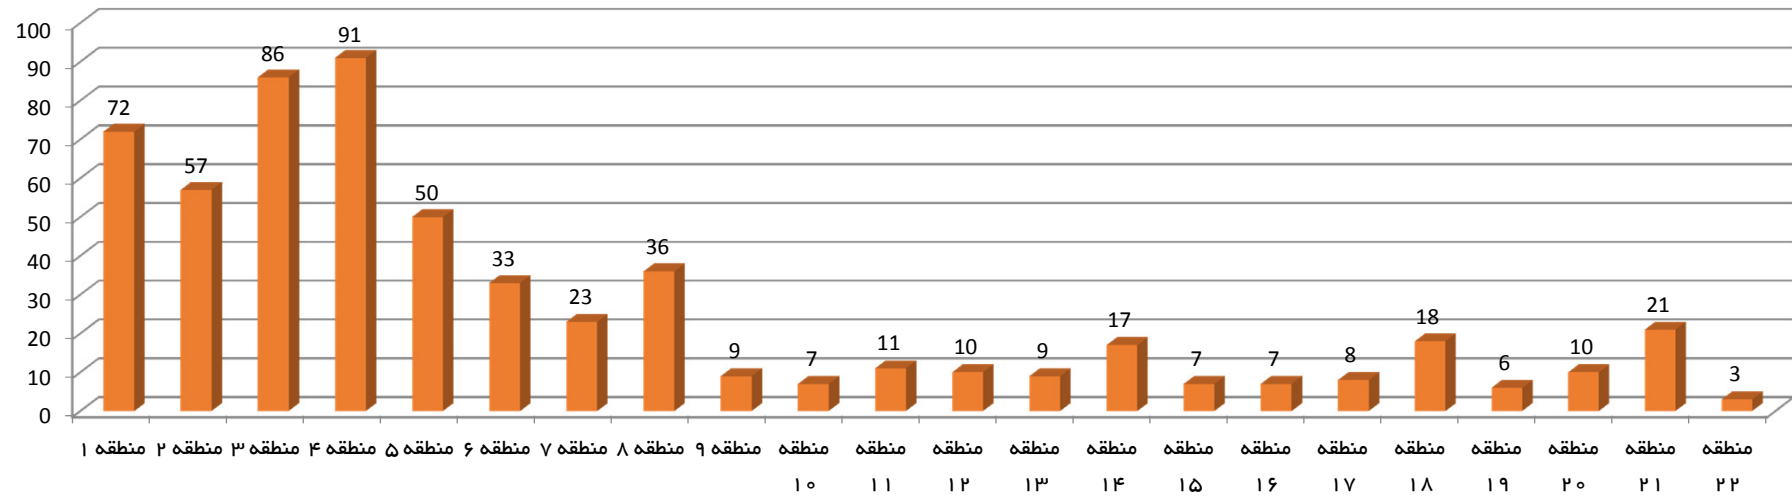

تعداد پرونده‌های ارجاع شده نظارت با مساحت کمتر از ۲۰۰۰ مترمربع در شهر تهران

زیر بنای پرونده‌های ارجاع شده نظارت با مساحت کمتر از ۲۰۰۰ مترمربع در شهر تهران

### تعداد پرونده‌های ارجاع شده نظارت با مساحت بین ۲۰۰۰ تا ۳۵۰۰ مترمربع در شهر تهران

### زیر بنای پرونده‌های ارجاع شده نظارت با مساحت بین ۲۰۰۰ تا ۳۵۰۰ مترمربع در شهر تهران

تعداد پرونده‌های ارجاع شده نظارت با مساحت بیش از ۳۵۰۰ مترمربع در شهر تهران

زیربنای پرونده‌های ارجاع شده نظارت با مساحت بیش از ۳۵۰۰ مترمربع در شهر تهران