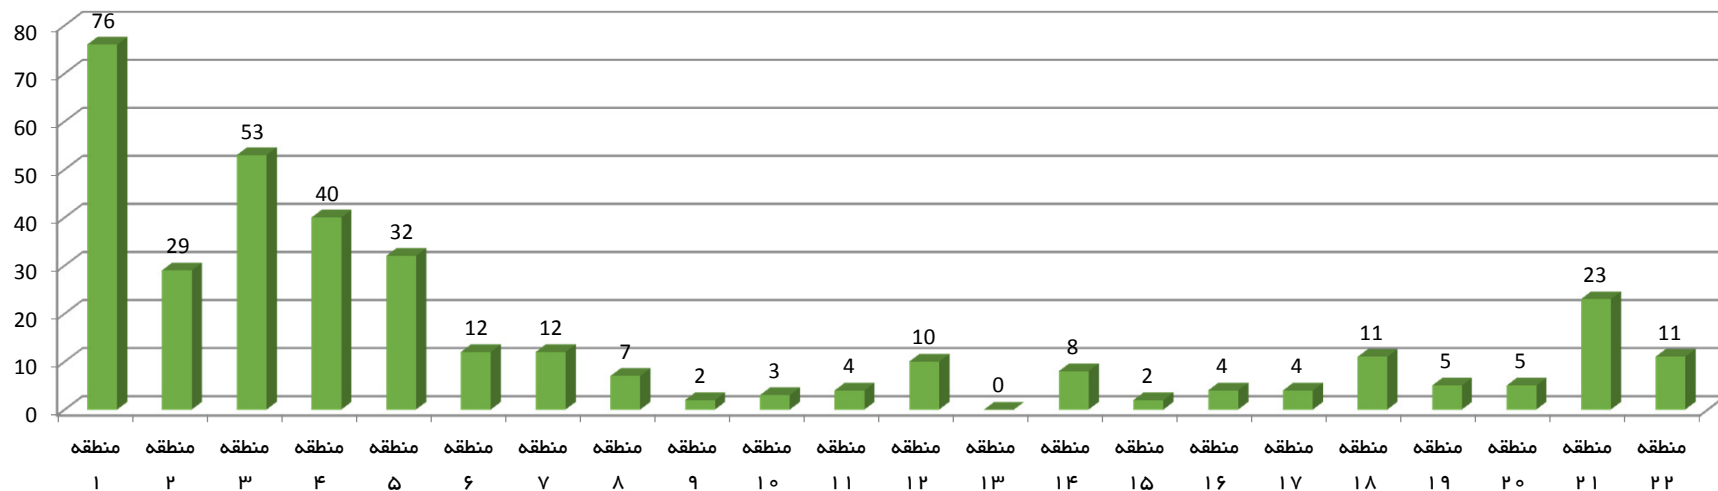

تعداد پرونده‌های ارجاع شده نظارت با مساحت کمتر از ۲۰۰۰ مترمربع در شهر تهران

زیر بنای پرونده‌های ارجاع شده نظارت با مساحت کمتر از ۲۰۰۰ مترمربع در شهر تهران

### تعداد پرونده‌های ارجاع شده نظارت با مساحت بین ۲۰۰۰ تا ۳۵۰۰ مترمربع در شهر تهران

### زیر بنای پرونده‌های ارجاع شده نظارت با مساحت بین ۲۰۰۰ تا ۳۵۰۰ مترمربع در شهر تهران

تعداد پرونده‌های ارجاع شده نظارت با مساحت بیش از ۳۵۰۰ مترمربع در شهر تهران

زیربنای پرونده‌های ارجاع شده نظارت با مساحت بیش از ۳۵۰۰ مترمربع در شهر تهران