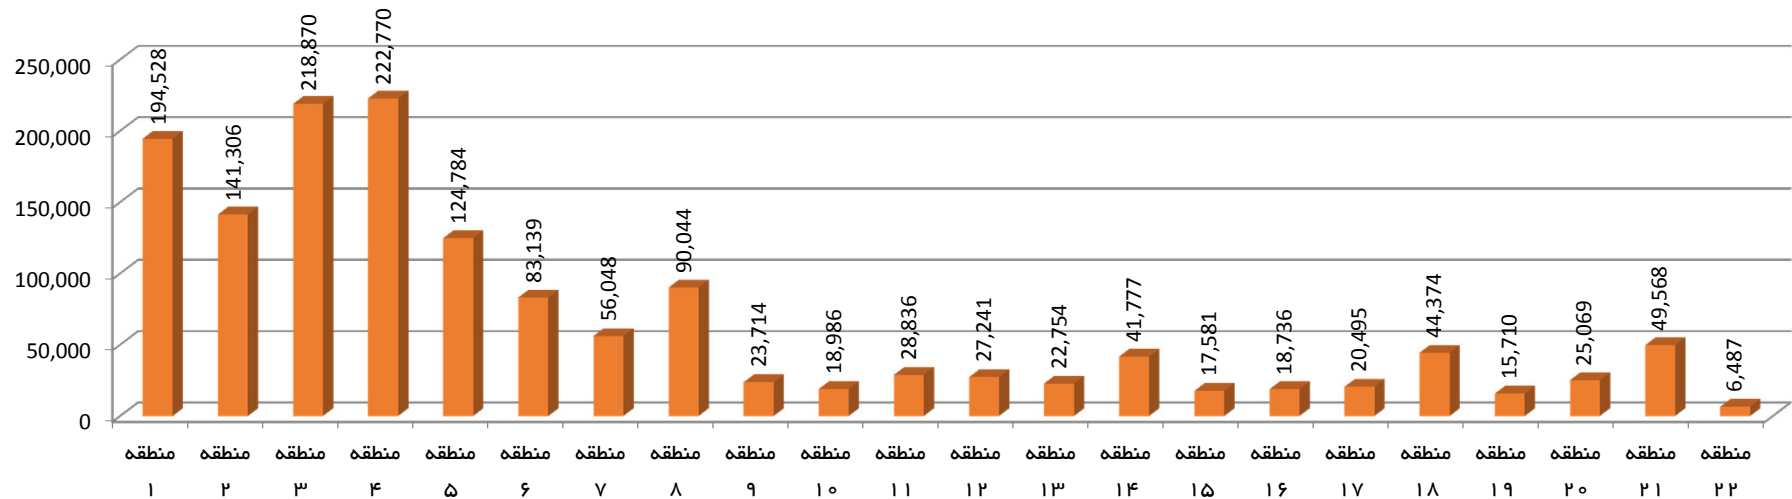

تعداد پرونده‌های ارجاع شده نظارت با مساحت کمتر از ۲۰۰۰ مترمربع در شهر تهران

زیر بنای پرونده‌های ارجاع شده نظارت با مساحت کمتر از ۲۰۰۰ مترمربع در شهر تهران

### تعداد پرونده‌های ارجاع شده نظارت با مساحت بین ۲۰۰۰ تا ۳۵۰۰ مترمربع در شهر تهران

### زیر بنای پرونده‌های ارجاع شده نظارت با مساحت بین ۲۰۰۰ تا ۳۵۰۰ مترمربع در شهر تهران

تعداد پرونده‌های ارجاع شده نظارت با مساحت بیش از ۳۵۰۰ مترمربع در شهر تهران

زیربنای پرونده‌های ارجاع شده نظارت با مساحت بیش از ۳۵۰۰ مترمربع در شهر تهران